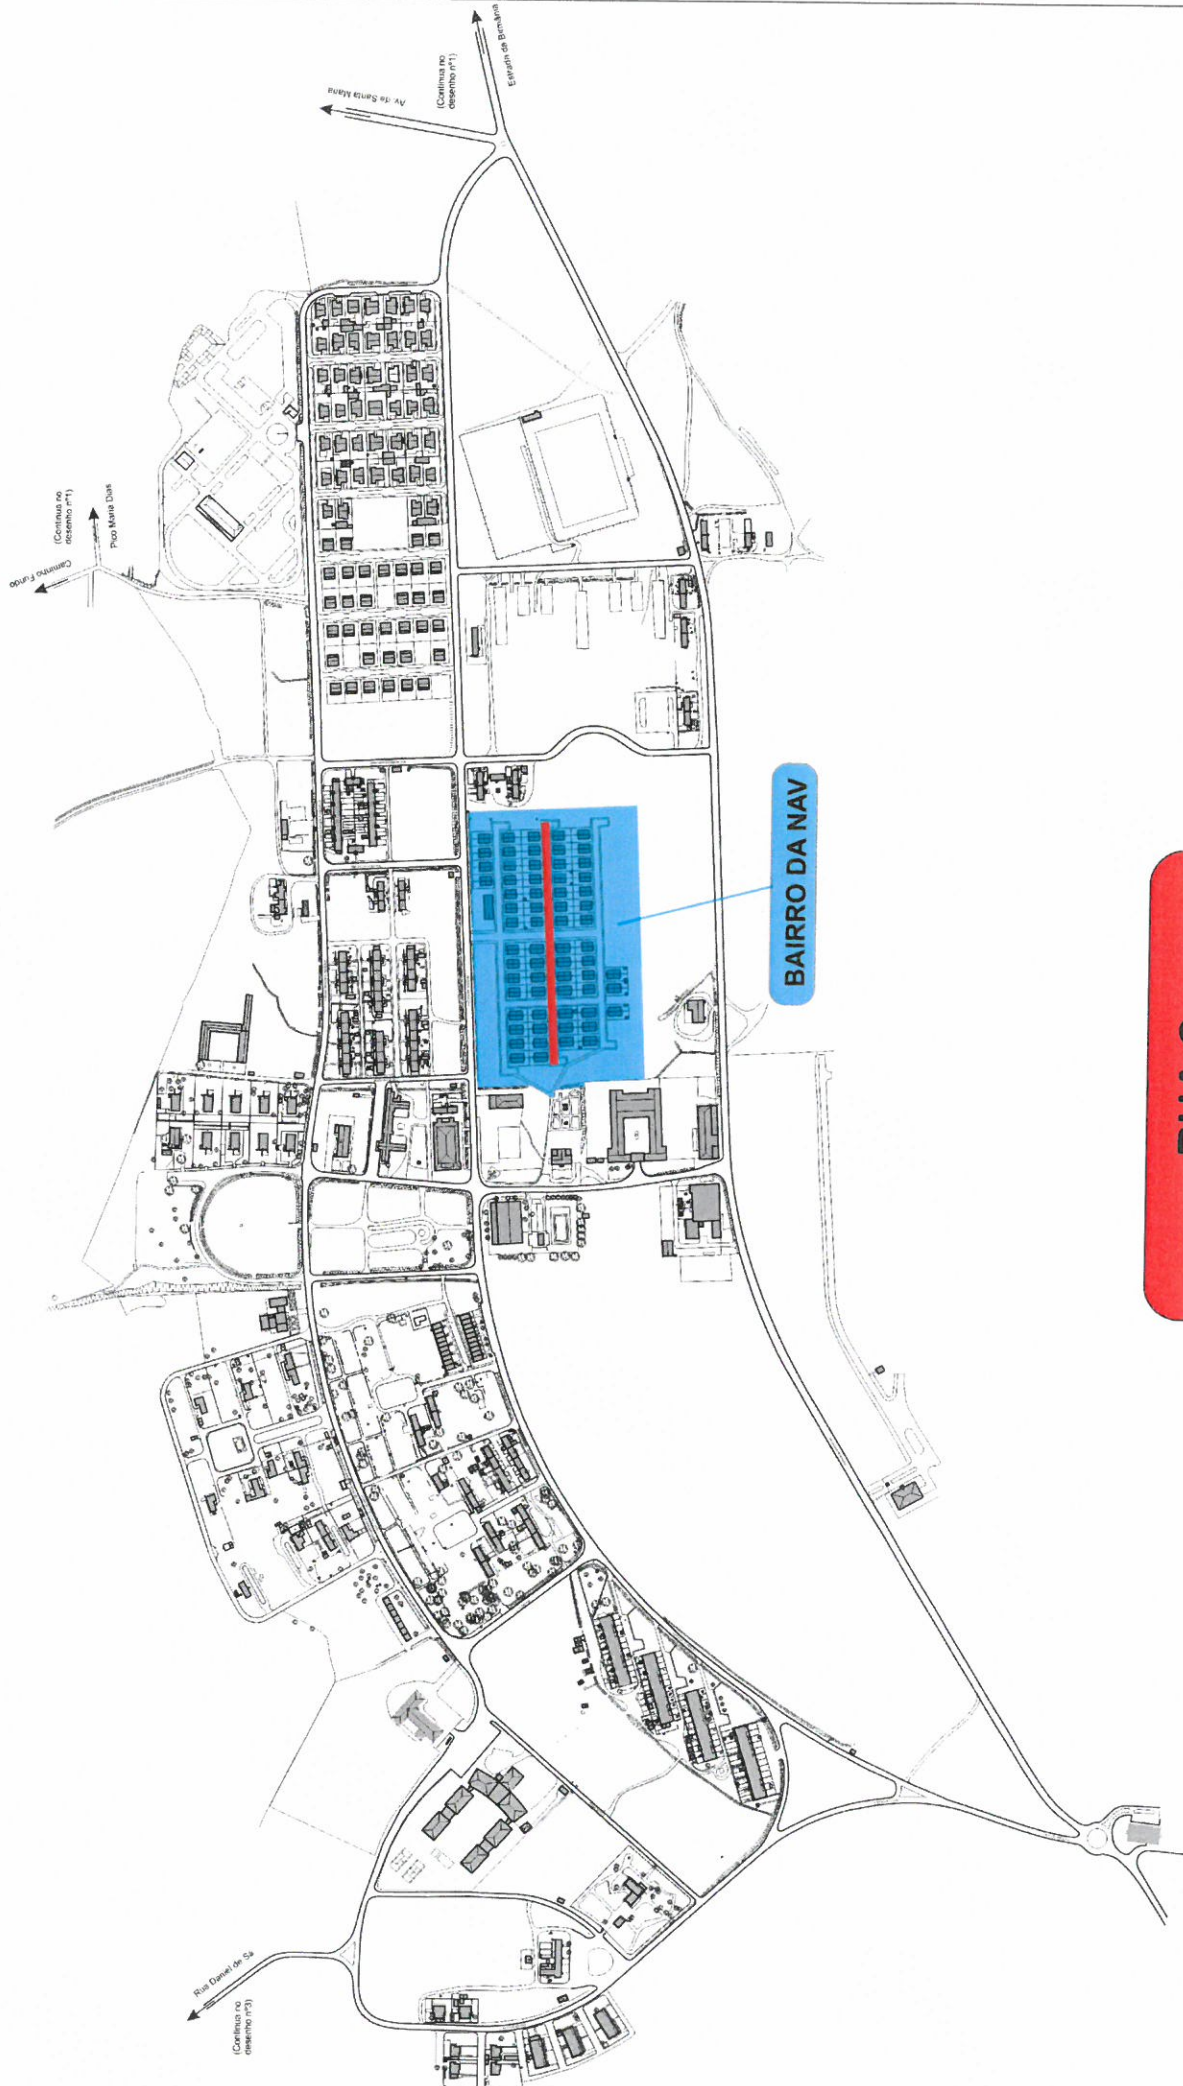

MAPA 3

TOPÓNIMO	TOPÓNIMO
Remendo da Vila	Caminho Mestre Manuel Coelho
Fonte Tenente Santos Boa Vinda	Caminho de Santana de Baixo
Rua Daniel de Sá	Caminho da Escola
Estrada de Santana	Pico do Tio Seareiro

- 1 - Travessa da Rua José Leandres de Chaves
- 2 - Travessa do Mercado
- 3 - Travessa da Rua Dr. Luís Bettencourt
- 4 - Travessa dos Oleiros
- 5 - Travessa da Rua Teófilo Braga
- 6 - Travessa Isabel Inácia
- 7 - Canada da Boa Nova
- 8 - Travessa da Rua da Boa Nova
- 9 - Travessa de Nossa Senhora do Livramento

RUA DO CORVO

BAIRRO DE SÃO LOURENÇO

RUA DA GRACIOSA

BAIRRO DE SANTA BÁRBARA

RUA DA MADALENA

RUA DAS FORMIGAS

BAIRRO DE SANTA BÁRBARA

RUA SANTA CRUZ DAS FLORES

BAIRRO DA NAV

RUA B

BAIRRO DA NAV

RUAC

BAIRRO DA NAV

RUA D

BAIRRO INFANTE DOM HENRIQUE

BAIRRO DE SANTO ESPÍRITO