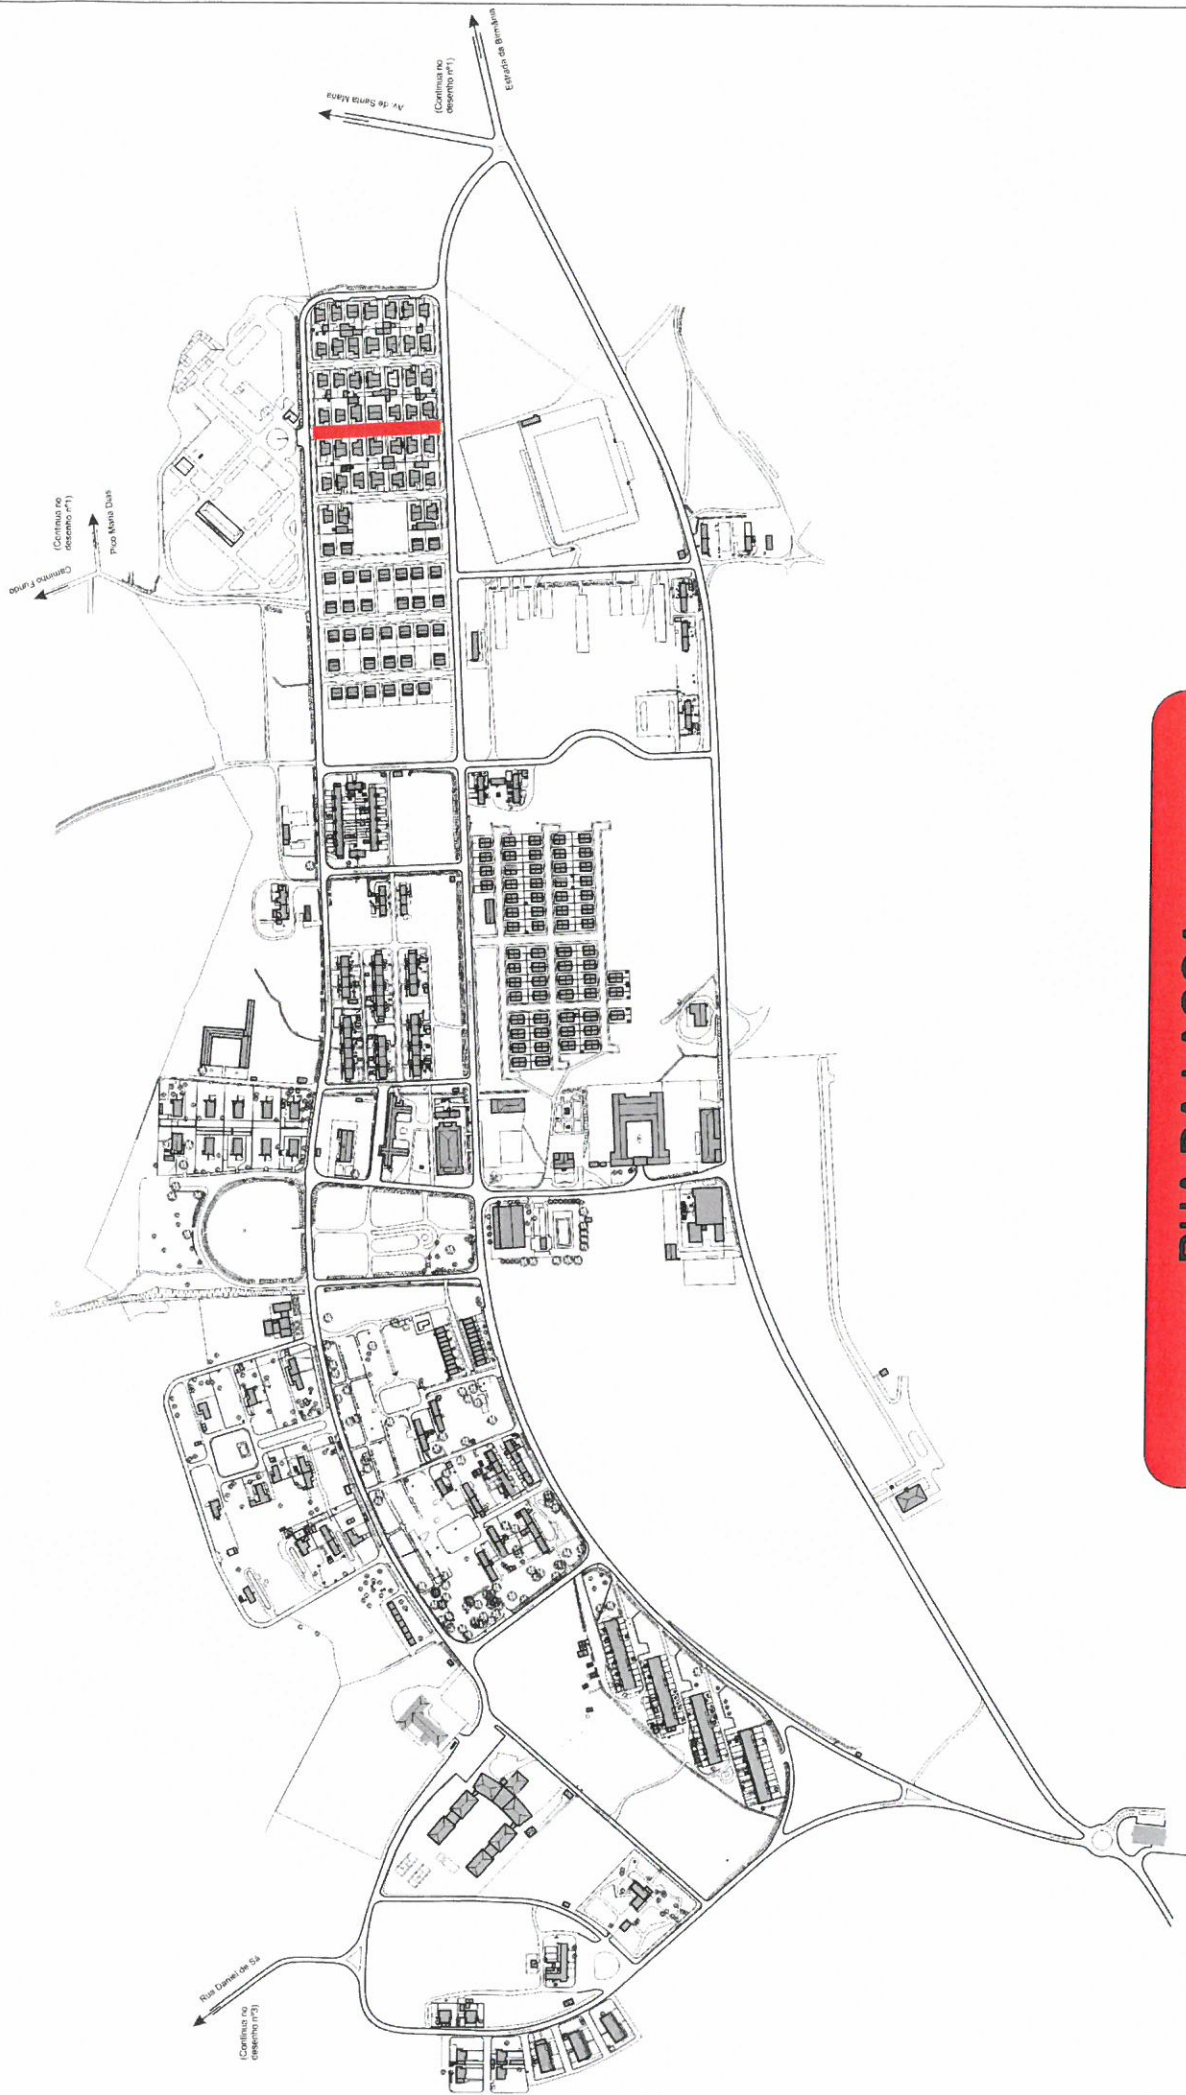

RUA DA LAGOA

Vila do Porto
Freguesia

Toponímia
Desenho nº4