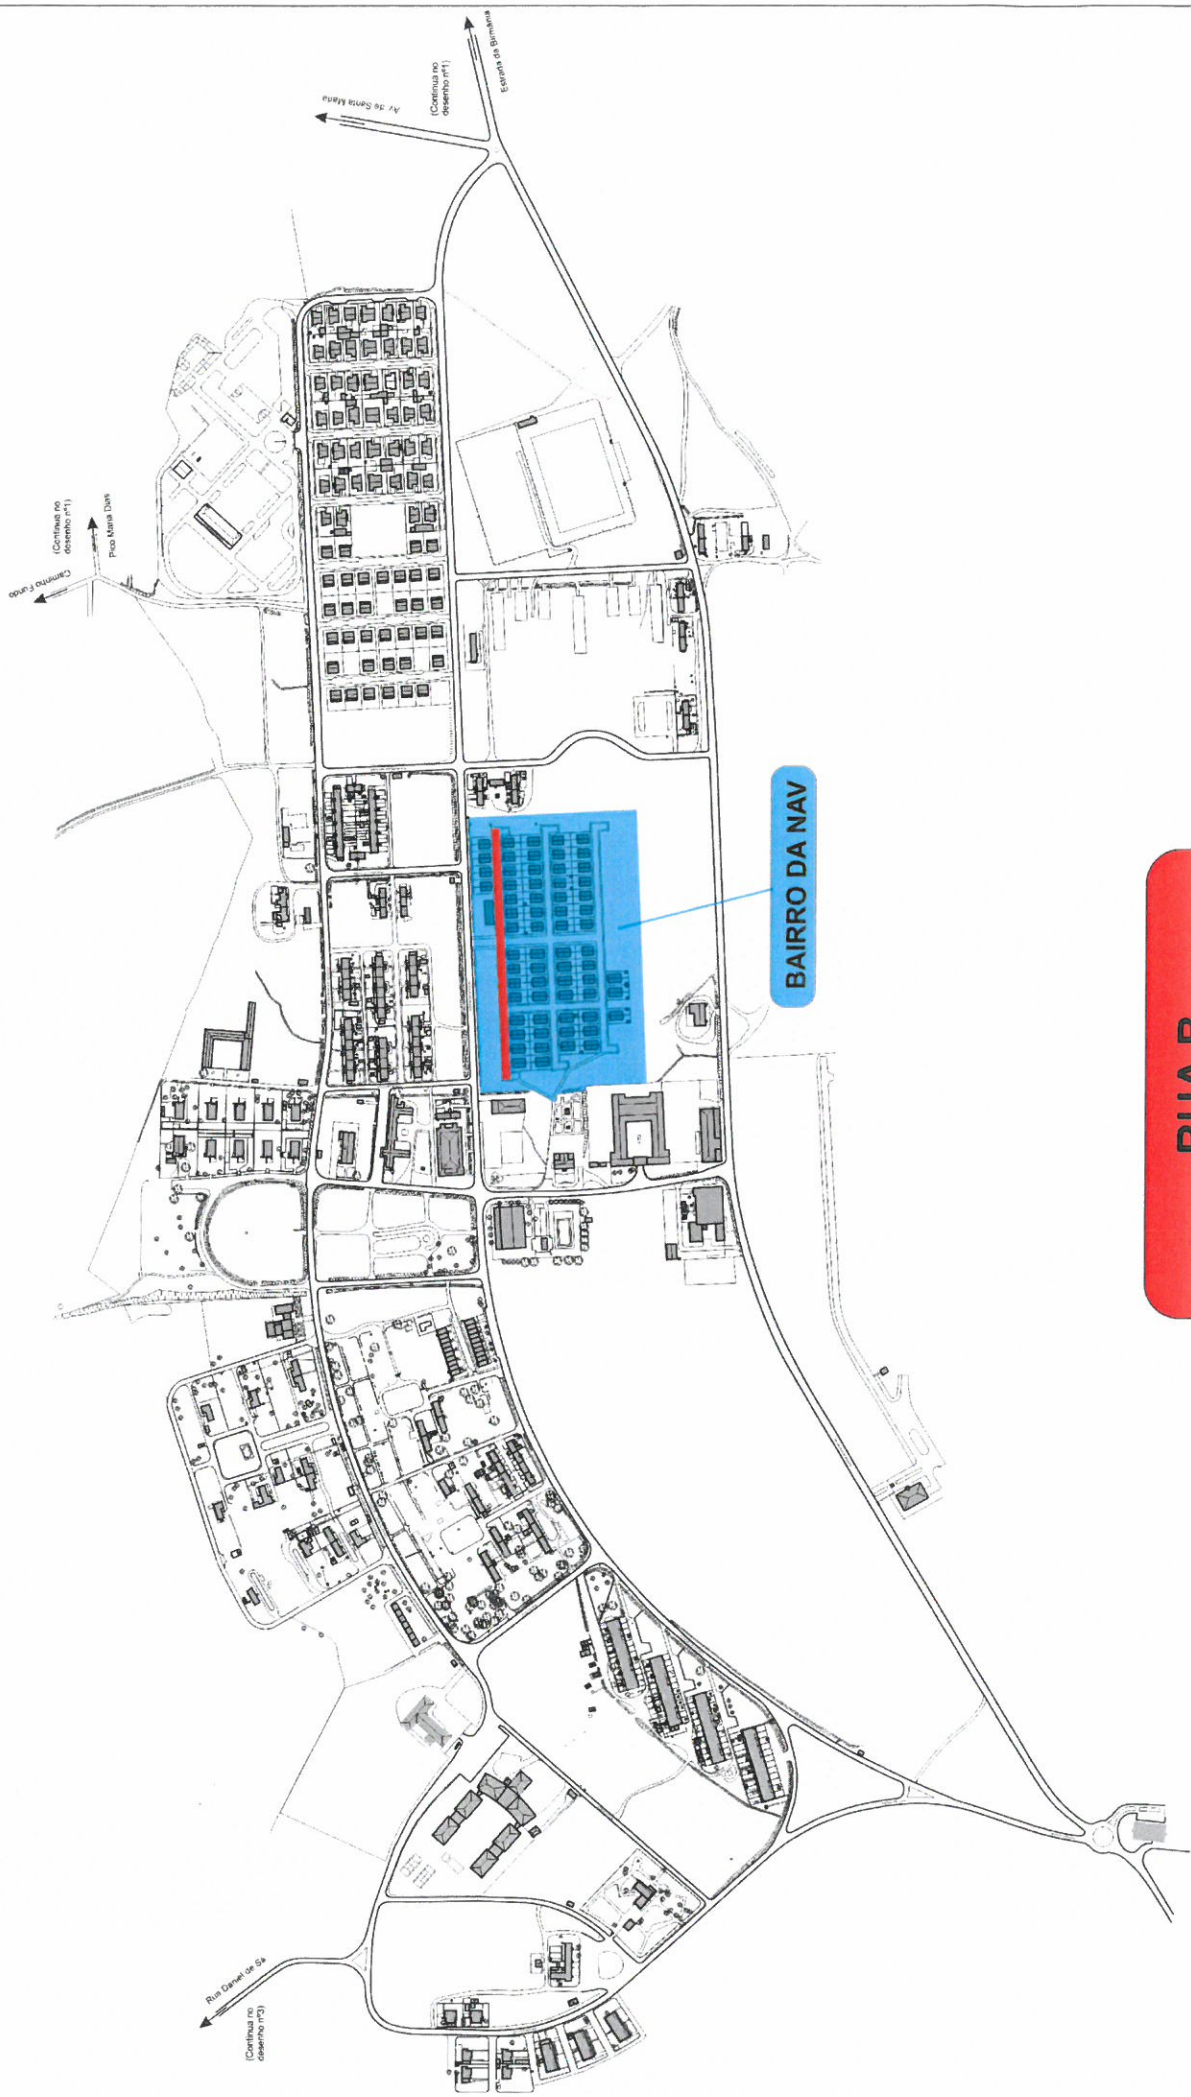

MAPA 3

TOPÓNIMO	TOPÓNIMO
Remendo da Vila	Caminho Mestre Manuel Coelho
Fonte Tenente Santos Boa Vinda	Caminho de Santana de Baixo
Rua Daniel de Sá	Caminho da Escola
Estrada de Santana	Pico do Tio Seareiro

- 1 - Travessa da Rua José Leandres de Chaves
- 2 - Travessa do Mercado
- 3 - Travessa da Rua Dr. Luís Bettencourt
- 4 - Travessa dos Oleiros
- 5 - Travessa da Rua Teófilo Braga
- 6 - Travessa Isabel Inácia
- 7 - Canada da Boa Nova
- 8 - Travessa da Rua da Boa Nova
- 9 - Travessa de Nossa Senhora do Livramento

RUA DO CORVO

BAIRRO DE SÃO LOURENÇO

RUA DA GRACIOSA

BAIRRO DE SANTA BÁRBARA

RUA DA MADALENA

RUA DAS FORMIGAS

BAIRRO DE SANTA BÁRBARA

RUA SANTA CRUZ DAS FLORES

BAIRRO DA NAV

RUA B

BAIRRO DA NAV

RUAC

BAIRRO DA NAV

RUA D

BAIRRO INFANTE DOM HENRIQUE

BAIRRO DE SANTO ESPÍRITO