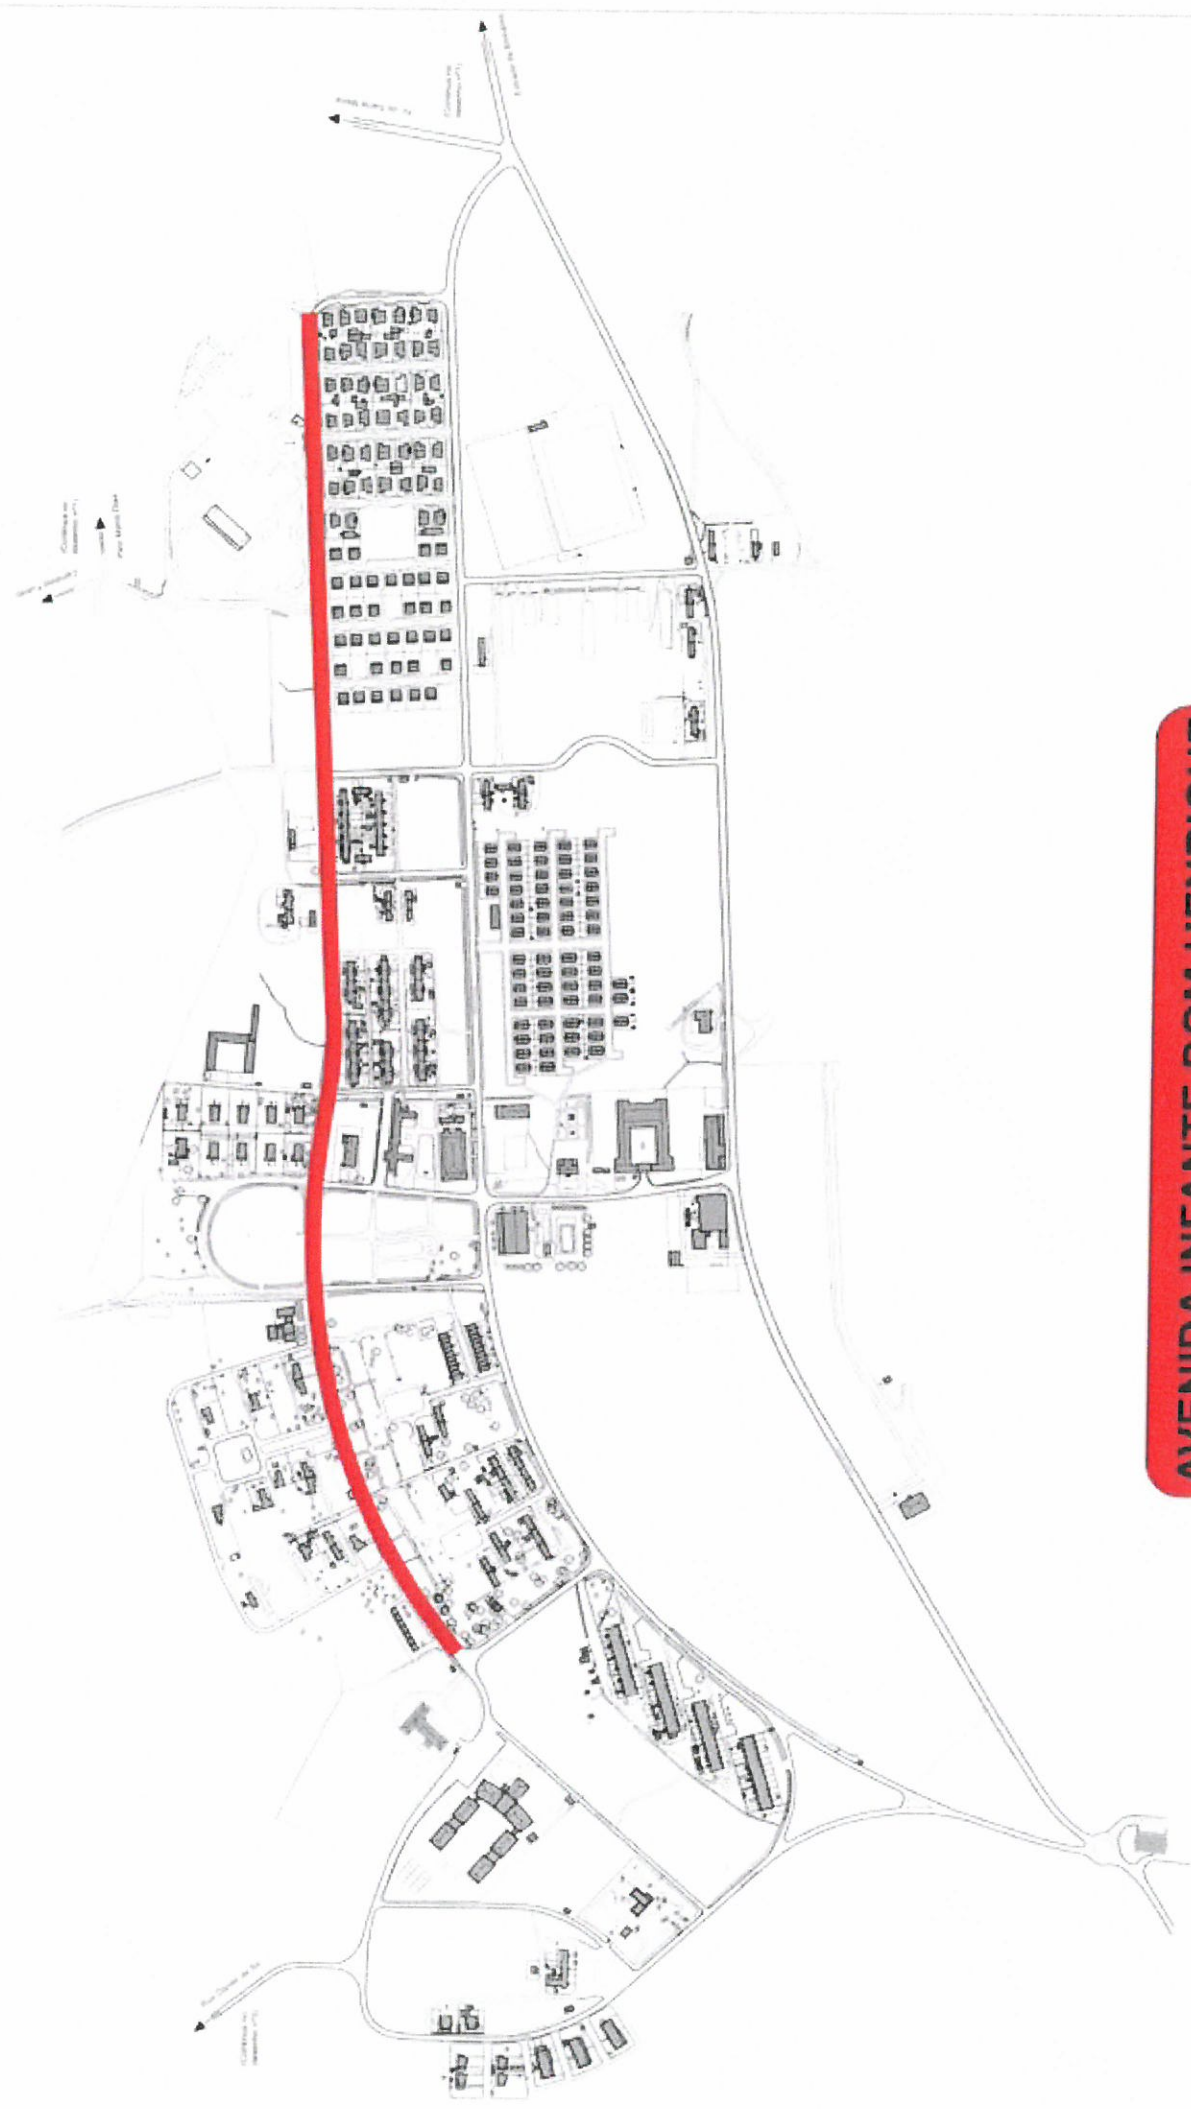

AVENIDA INFANTE DOM HENRIQUE