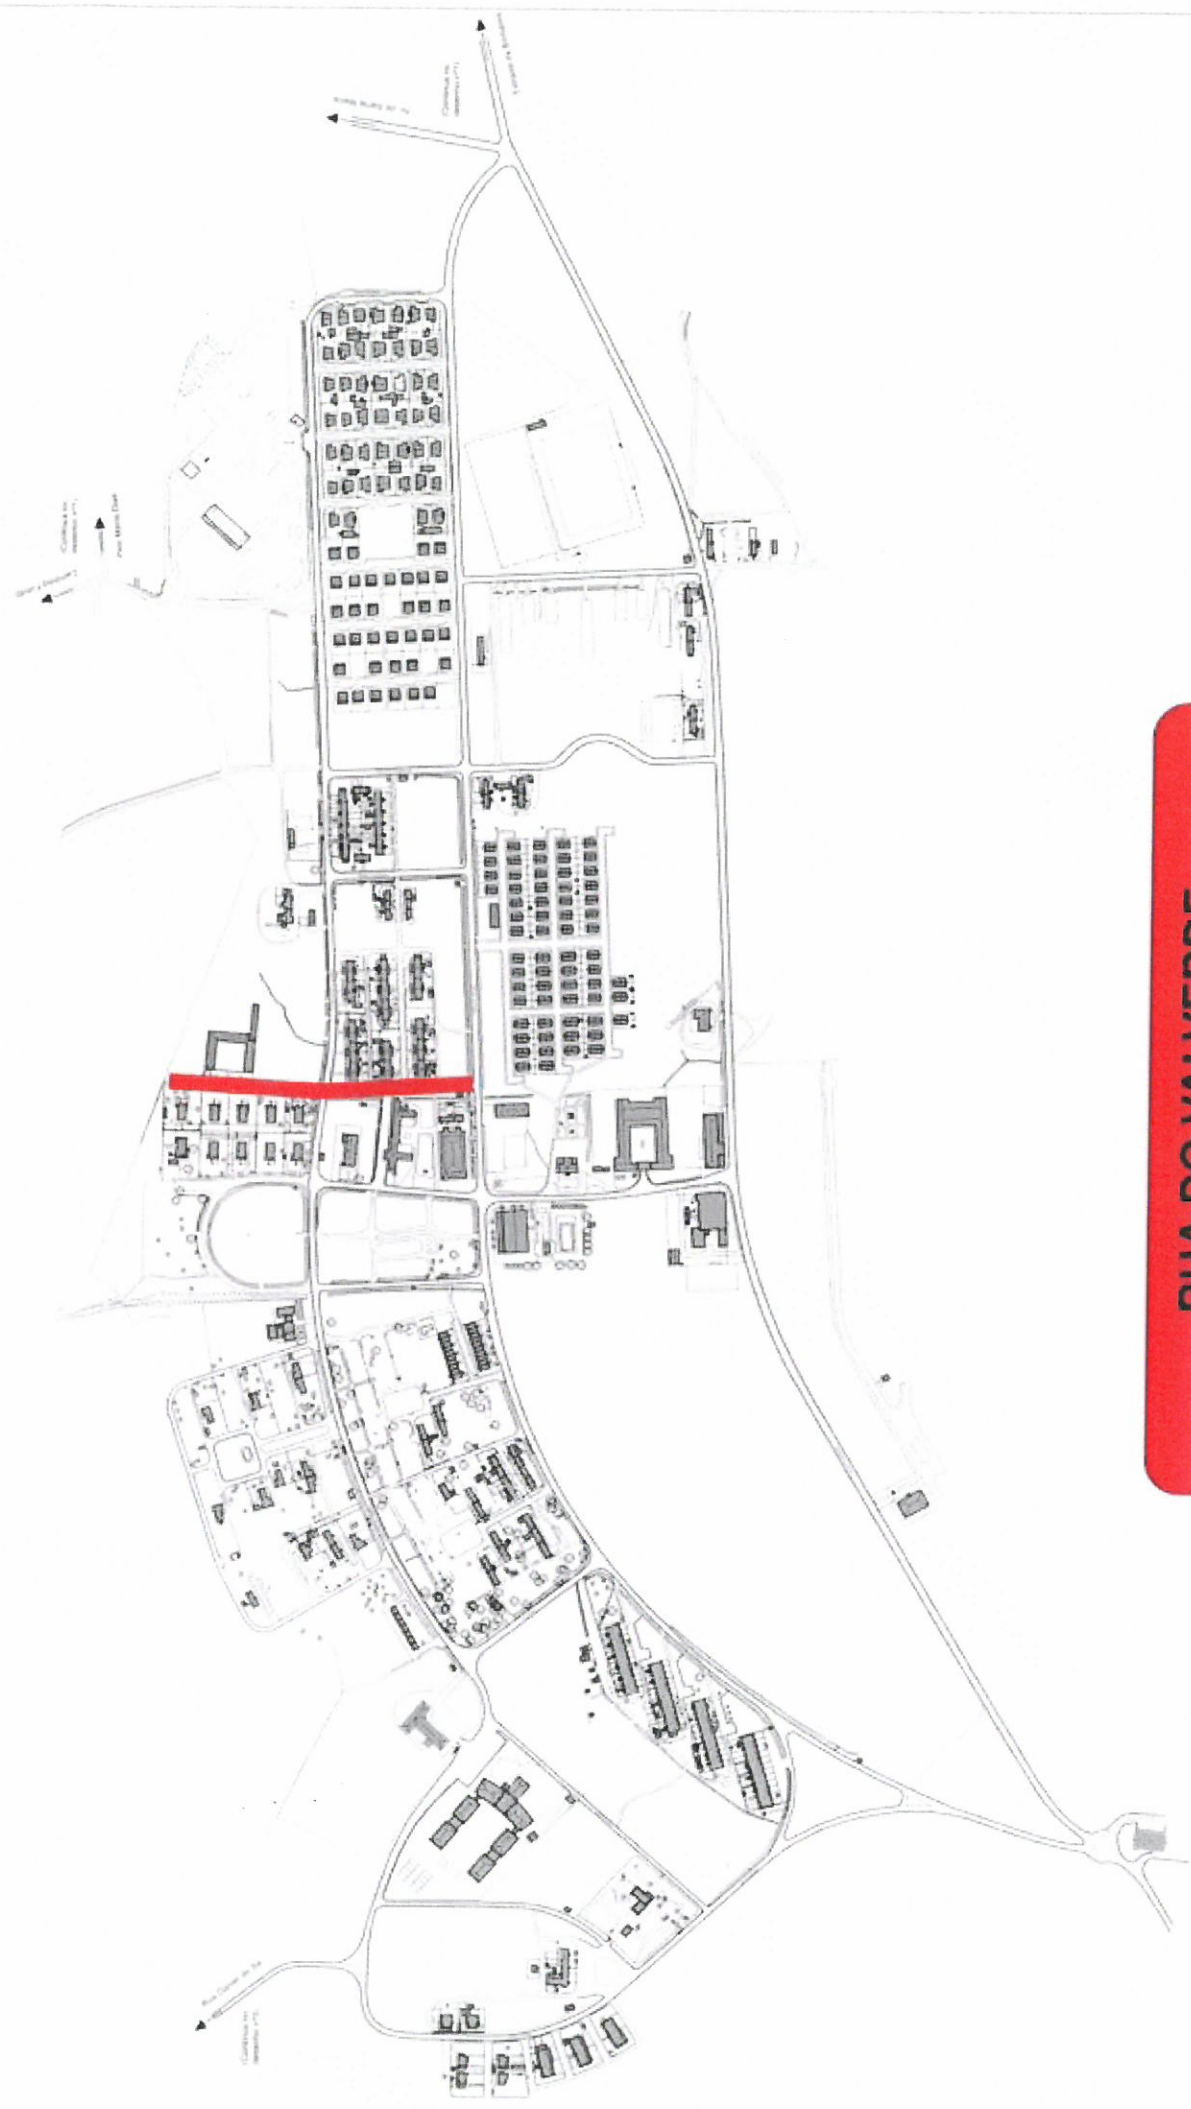

MAPA 3

TOPÓNIMO	TOPÓNIMO
Remendo da Vila	Caminho Mestre Manuel Coelho
Fonte Tenente Santos Boa Vinda	Caminho de Santana de Baixo
Rua Daniel de Sá	Caminho da Escola
Estrada de Santana	Pico do Tio Seareiro

- 1 - Travessa da Rua José Leandres de Chaves
- 2 - Travessa do Mercado
- 3 - Travessa da Rua Dr. Luís Bettencourt
- 4 - Travessa dos Oleiros
- 5 - Travessa da Rua Teófilo Braga
- 6 - Travessa Isabel Inácia
- 7 - Canada da Boa Nova
- 8 - Travessa da Rua da Boa Nova
- 9 - Travessa de Nossa Senhora do Livramento

RUA DE SÃO LOURENÇO

RUA DE PONTA DELGADA

Vila do Porto
Instituto

Toponímia
Desenho nº4

RUA DO VALVERDE

RUA PRAIA DA VITÓRIA

RUA ANGRA DO HEROÍSMO

Vila do Porto
frangipani