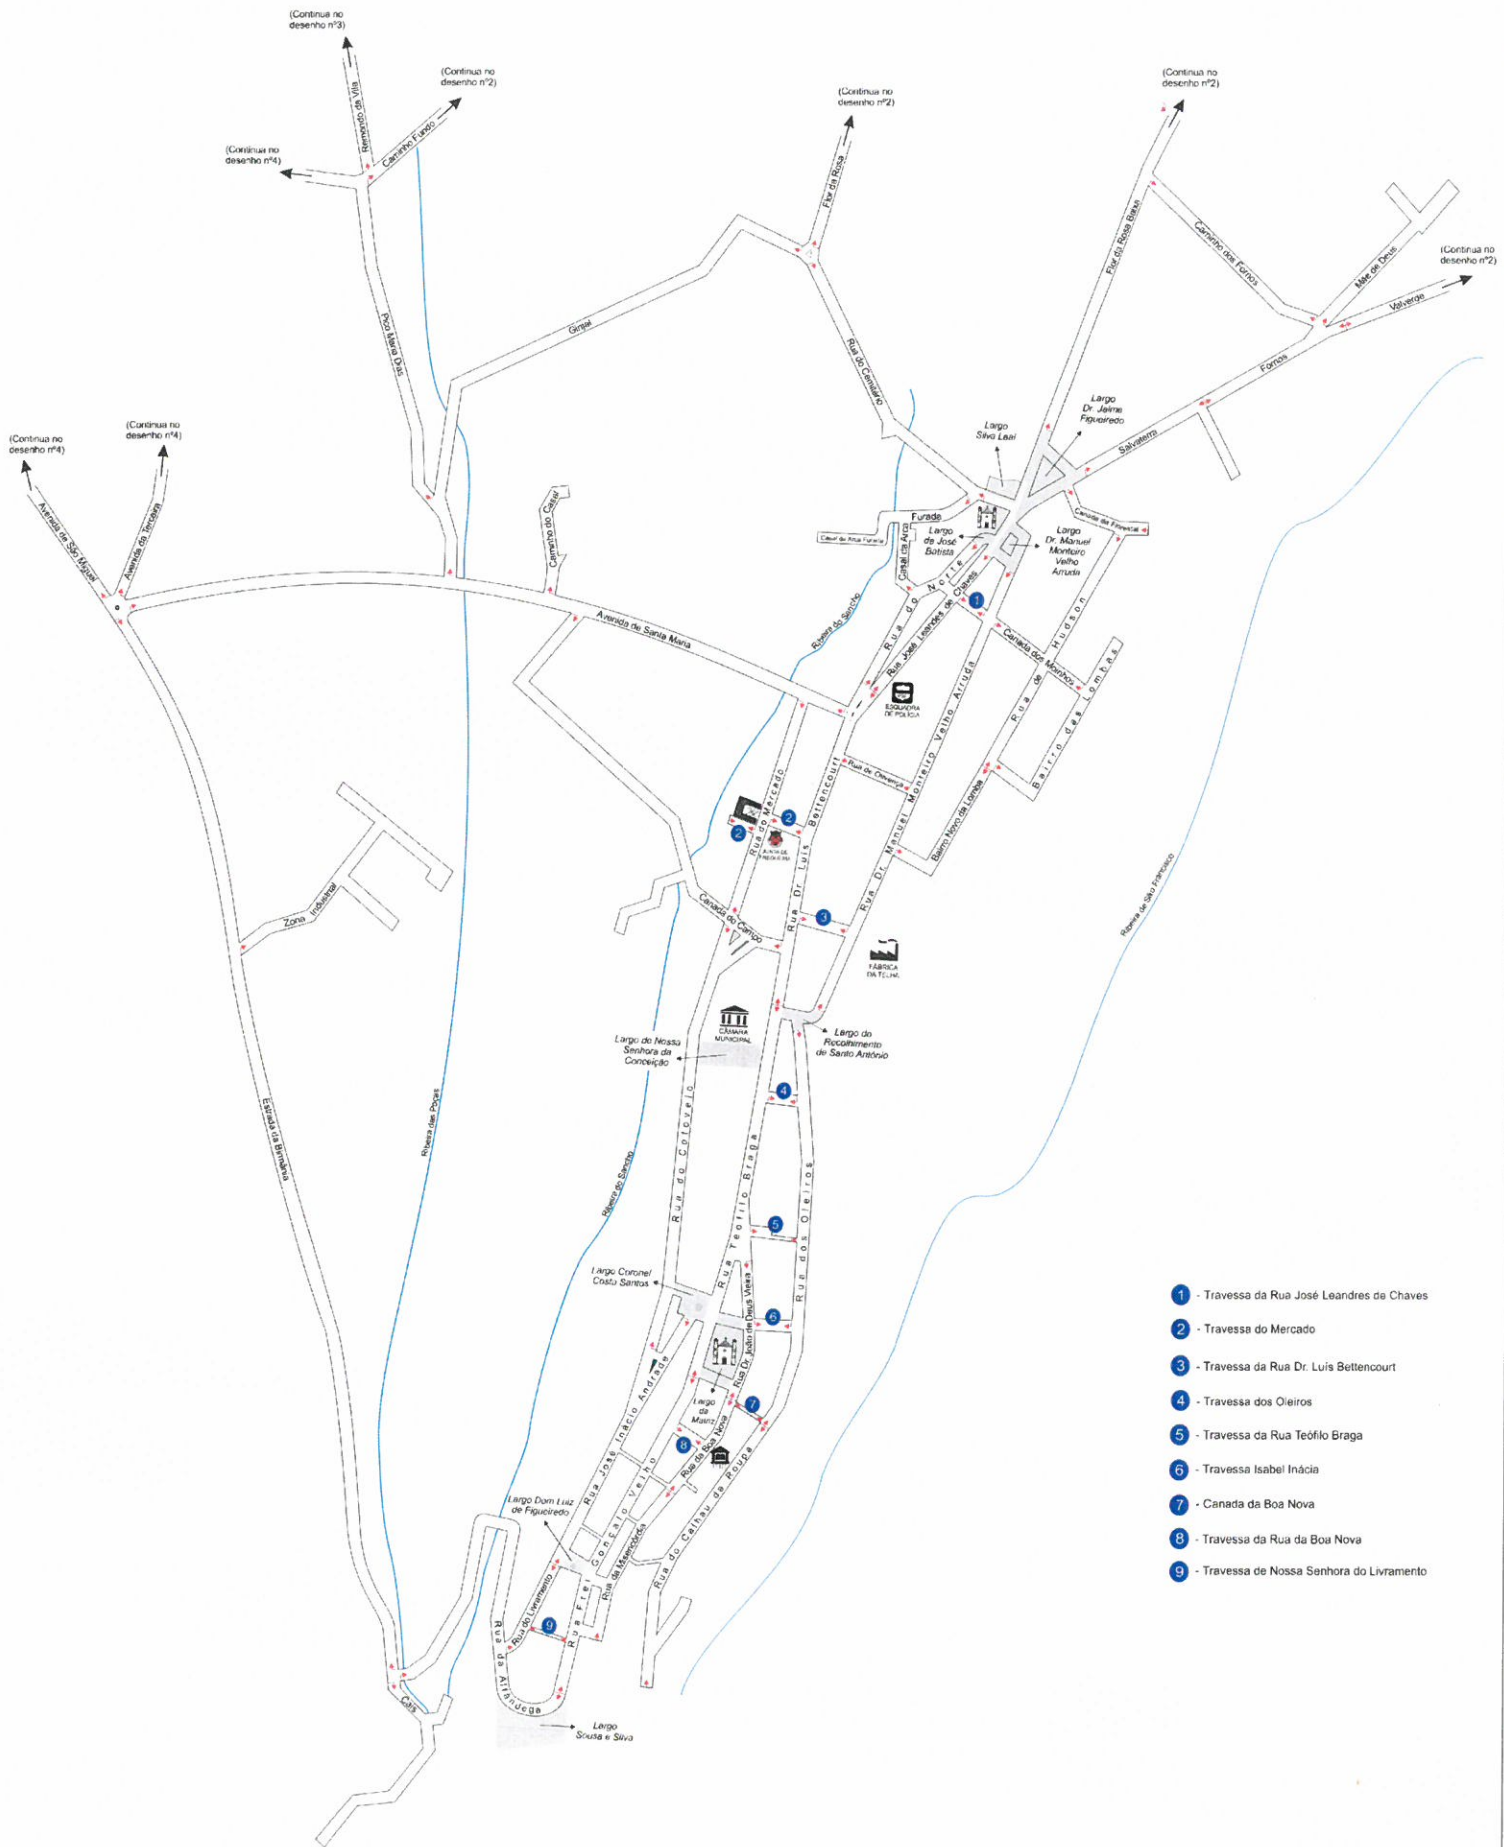

MAPA 3

TOPÓNIMO	TOPÓNIMO
Remendo da Vila	Caminho Mestre Manuel Coelho
Fonte Tenente Santos Boa Vinda	Caminho de Santana de Baixo
Rua Daniel de Sá	Caminho da Escola
Estrada de Santana	Pico do Tio Seareiro

JUNTA DE FREGUESIA DE VILA DO PORTO

TOPONÍMIA DA FREGUESIA

MAPA 4

TOPÓNIMO	TOPÓNIMO
Avenida de São Miguel	Rua Lajes do Pico
Avenida do Faial	Rua Vila Franca do Campo
Avenida Infante Dom Henrique	Rua de Velas
Avenida da Terceira	Rua da Lagoa
Rua dos Anjos	Rua do Nordeste
Rua da Horta	Rua de Vila do Porto
Rua do Pico	Rua de São Jorge
Rua das Flores	Rua do Corvo
Rua de São Lourenço	Rua da Graciosa
Rua de Ponta Delgada	Rua da Madalena
Rua do Valverde	Rua das Formigas
Rua Praia da Vitória	Rua Santa Cruz das Flores
Rua Angra do Heroísmo	Rua B
Rua da Ribeira Grande	Rua C
Rua Santa Cruz da Graciosa	Rua D

- 1 - Travessa da Rua José Leandres de Chaves
- 2 - Travessa do Mercado
- 3 - Travessa da Rua Dr. Luís Bettencourt
- 4 - Travessa dos Oleiros
- 5 - Travessa da Rua Teófilo Braga
- 6 - Travessa Isabel Inácia
- 7 - Canada da Boa Nova
- 8 - Travessa da Rua da Boa Nova
- 9 - Travessa de Nossa Senhora do Livramento

RUA DO CORVO

BAIRRO DE SÃO LOURENÇO

RUA DA GRACIOSA

BAIRRO DE SANTA BÁRBARA

RUA DA MADALENA

RUA DAS FORMIGAS

BAIRRO DE SANTA BÁRBARA

RUA SANTA CRUZ DAS FLORES