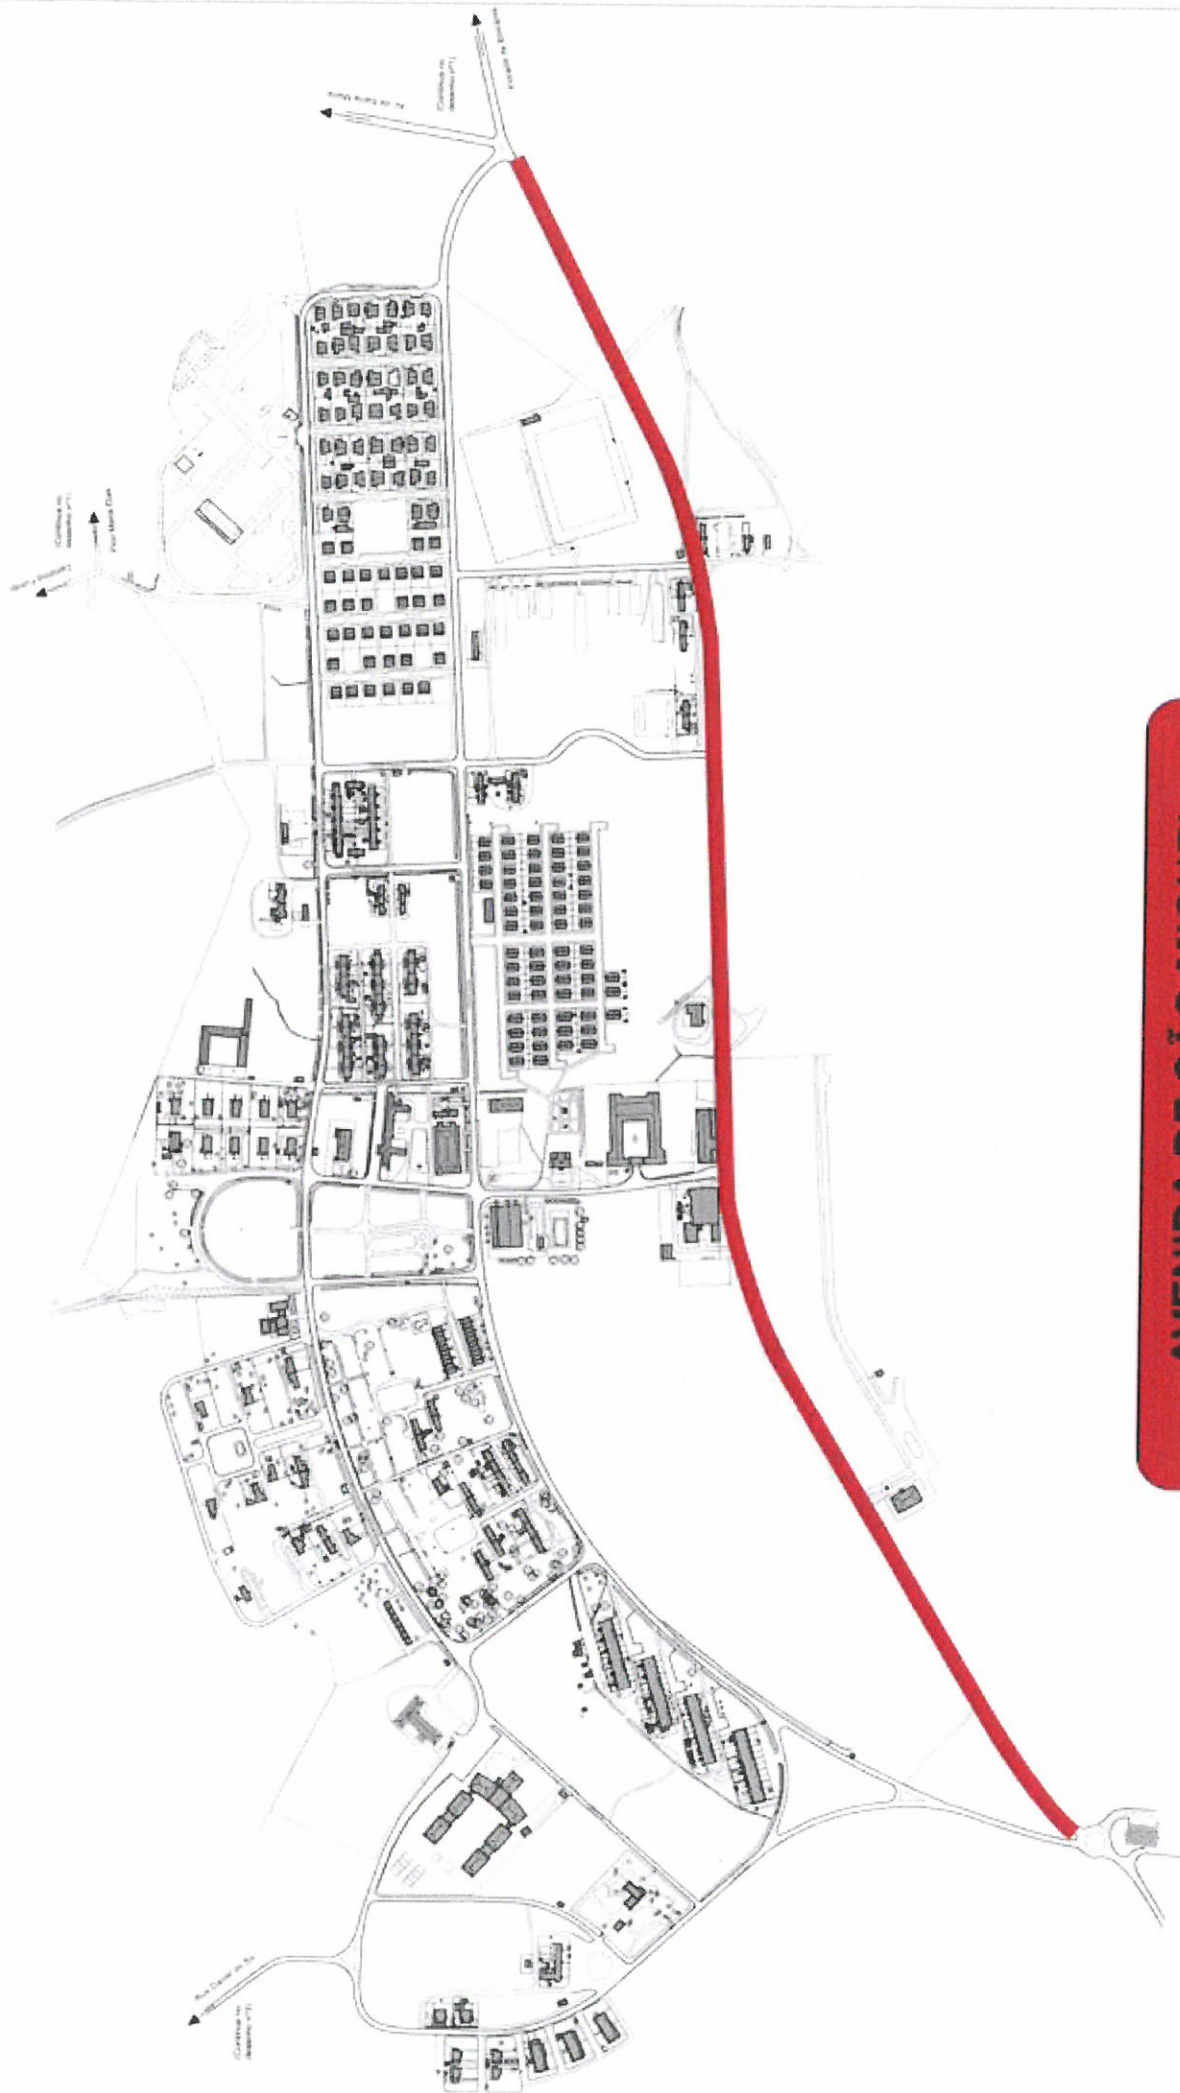

MAPA 3

TOPÓNIMO	TOPÓNIMO
Remendo da Vila	Caminho Mestre Manuel Coelho
Fonte Tenente Santos Boa Vinda	Caminho de Santana de Baixo
Rua Daniel de Sá	Caminho da Escola
Estrada de Santana	Pico do Tio Seareiro

- 1 - Travessa da Rua José Leandres de Chaves
- 2 - Travessa do Mercado
- 3 - Travessa da Rua Dr. Luís Bettencourt
- 4 - Travessa dos Oleiros
- 5 - Travessa da Rua Teófilo Braga
- 6 - Travessa Isabel Inácia
- 7 - Canada da Boa Nova
- 8 - Travessa da Rua da Boa Nova
- 9 - Travessa de Nossa Senhora do Livramento

(Continua no
desenho nº3)

(Continua no
desenho nº1)

(Continua no
desenho nº1)

(Continua no
desenho nº3)

(Continua no
desenho nº4)

(Continua no
desenho nº1)

AVENIDA DE SÃO MIGUEL

Vila do Porto
Freguesia