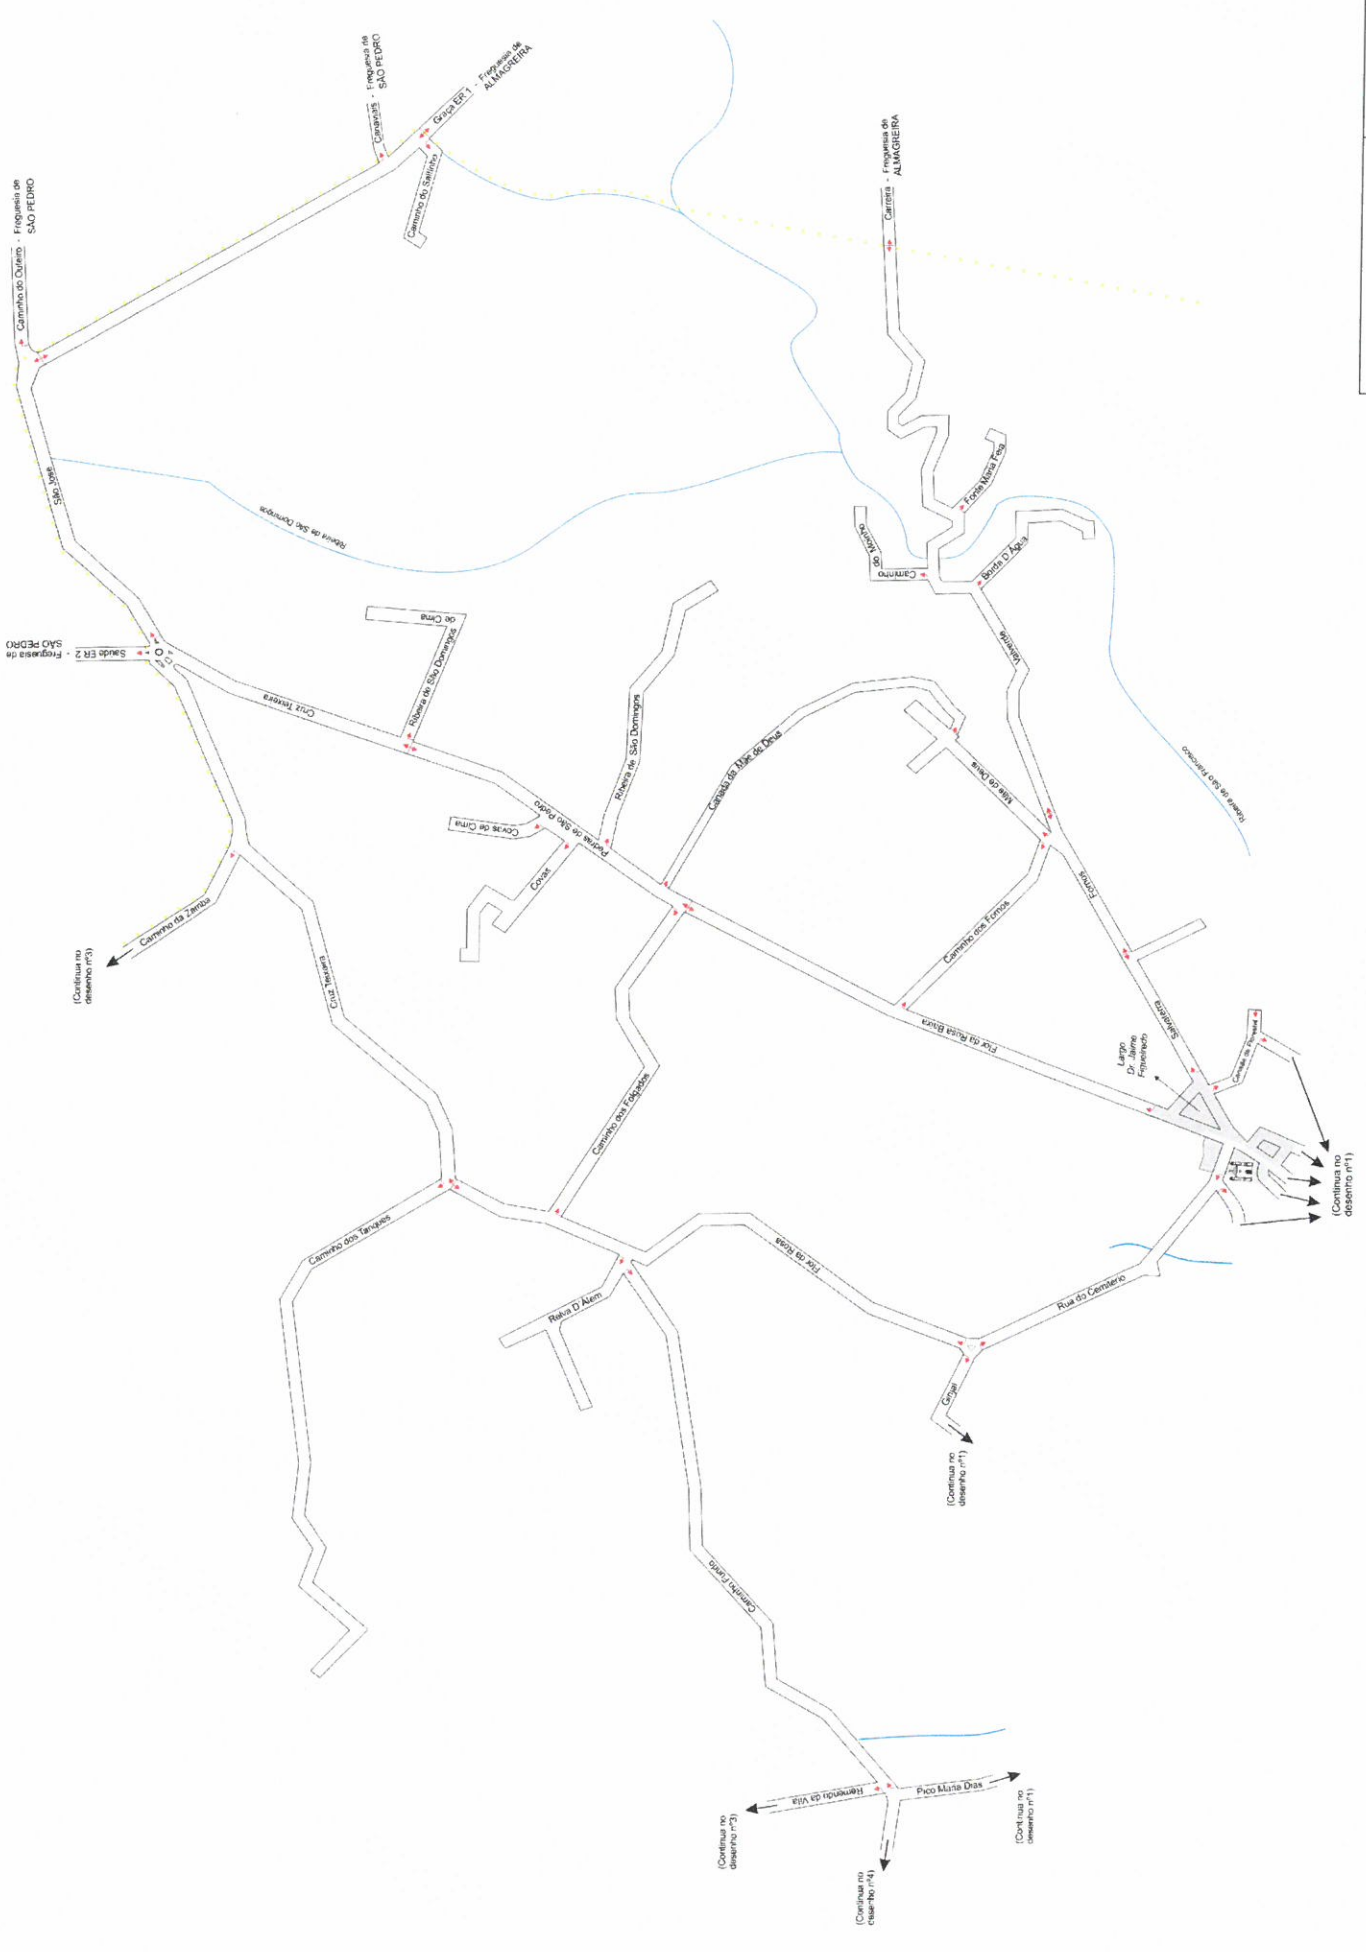

MAPA 3

TOPÓNIMO	TOPÓNIMO
Remendo da Vila	Caminho Mestre Manuel Coelho
Fonte Tenente Santos Boa Vinda	Caminho de Santana de Baixo
Rua Daniel de Sá	Caminho da Escola
Estrada de Santana	Pico do Tio Seareiro

- 1 - Travessa da Rua José Leandres de Chaves
- 2 - Travessa do Mercado
- 3 - Travessa da Rua Dr. Luís Bettencourt
- 4 - Travessa dos Oleiros
- 5 - Travessa da Rua Teófilo Braga
- 6 - Travessa Isabel Inácia
- 7 - Canada da Boa Nova
- 8 - Travessa da Rua da Boa Nova
- 9 - Travessa de Nossa Senhora do Livramento

(Continua no
desenho nº3)

(Continua no
desenho nº1)

(Continua no
desenho nº1)

(Continua no
desenho nº3)

(Continua no
desenho nº4)

(Continua no
desenho nº1)

AVENIDA DE SÃO MIGUEL

Vila do Porto
Freguesia

RUA DO CORVO

BAIRRO DE SÃO LOURENÇO

RUA DA GRACIOSA

BAIRRO DE SANTA BÁRBARA

RUA DA MADALENA

RUA DAS FORMIGAS

BAIRRO DE SANTA BÁRBARA

RUA SANTA CRUZ DAS FLORES