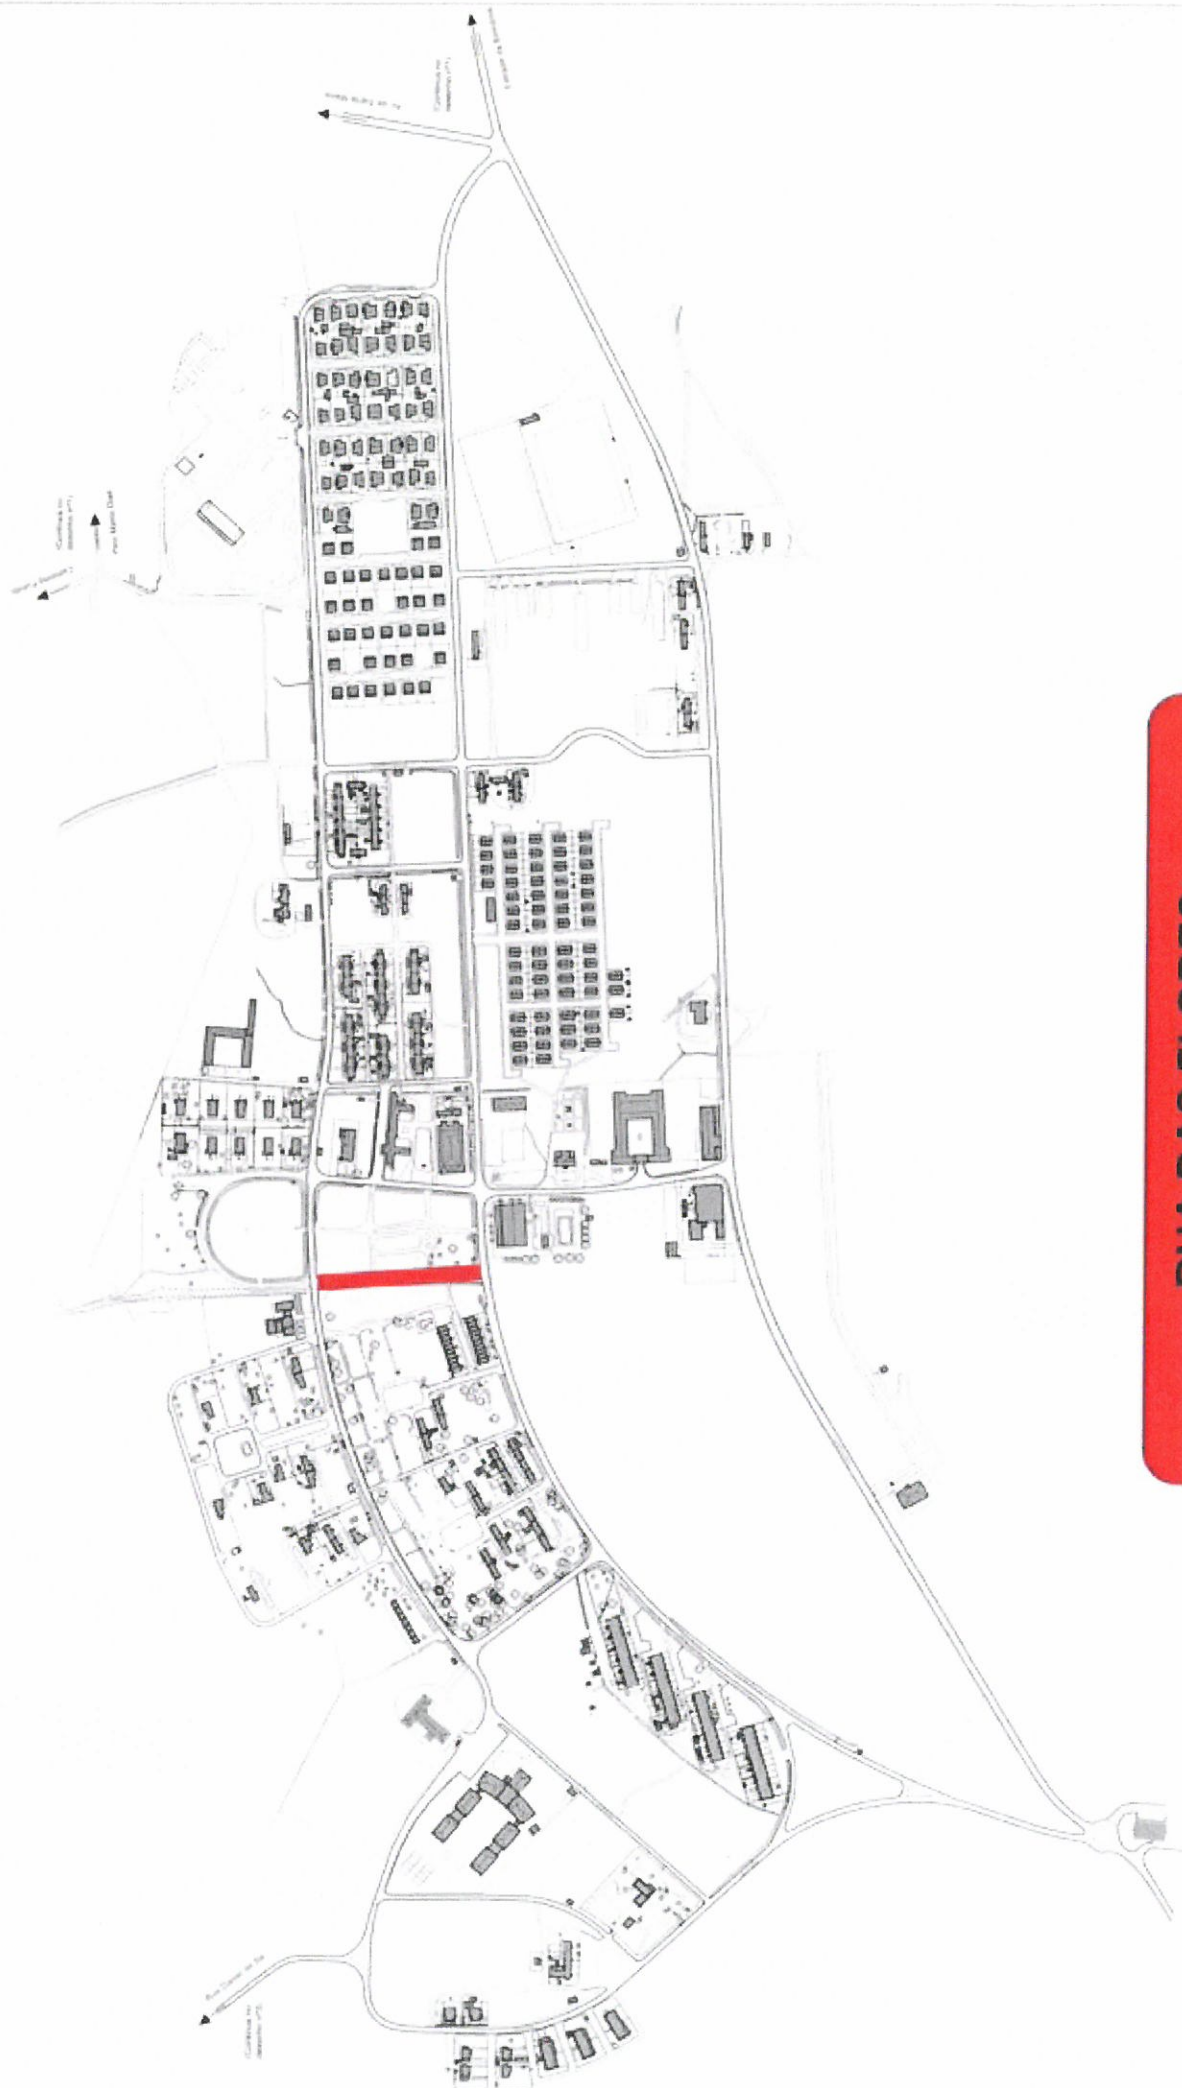

MAPA 3

TOPÓNIMO	TOPÓNIMO
Remendo da Vila	Caminho Mestre Manuel Coelho
Fonte Tenente Santos Boa Vinda	Caminho de Santana de Baixo
Rua Daniel de Sá	Caminho da Escola
Estrada de Santana	Pico do Tio Seareiro

- 1 - Travessa da Rua José Leandres de Chaves
- 2 - Travessa do Mercado
- 3 - Travessa da Rua Dr. Luís Bettencourt
- 4 - Travessa dos Oleiros
- 5 - Travessa da Rua Teófilo Braga
- 6 - Travessa Isabel Inácia
- 7 - Canada da Boa Nova
- 8 - Travessa da Rua da Boa Nova
- 9 - Travessa de Nossa Senhora do Livramento

(Continua no
desenho nº3)

(Continua no
desenho nº1)

(Continua no
desenho nº1)

(Continua no
desenho nº3)

(Continua no
desenho nº4)

(Continua no
desenho nº1)

AVENIDA DE SÃO MIGUEL

Vila do Porto
Freguesia

Toponímia
Desenho nº 4

AVENIDA DO FAIAL

AVENIDA INFANTE DOM HENRIQUE

AVENIDA DA TERCEIRA

RUA DOS ANJOS

RUA DA HORTA

RUA DO PICO

RUA DAS FLORES