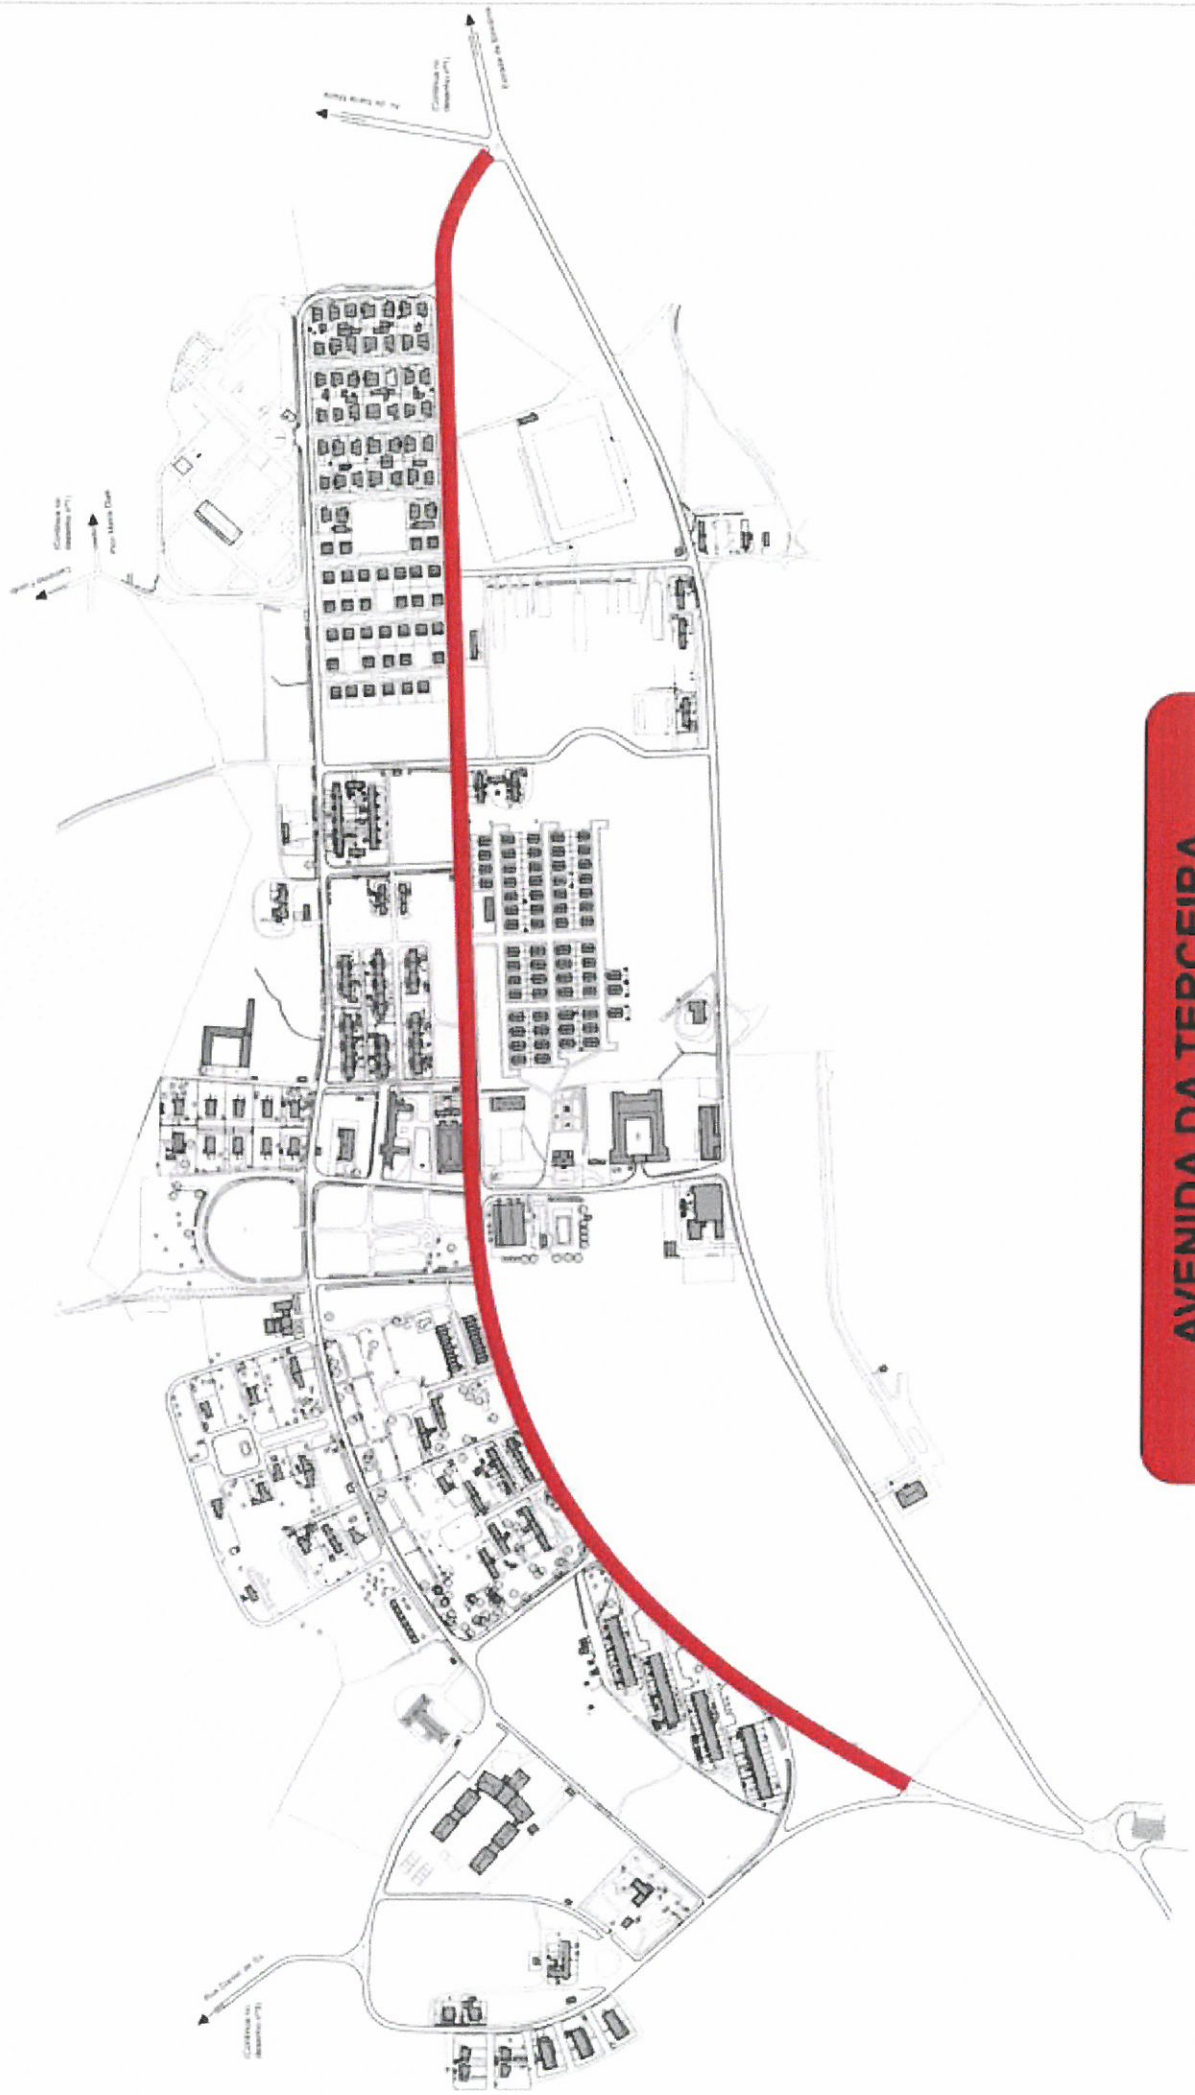

AVENIDA DA TERCEIRA