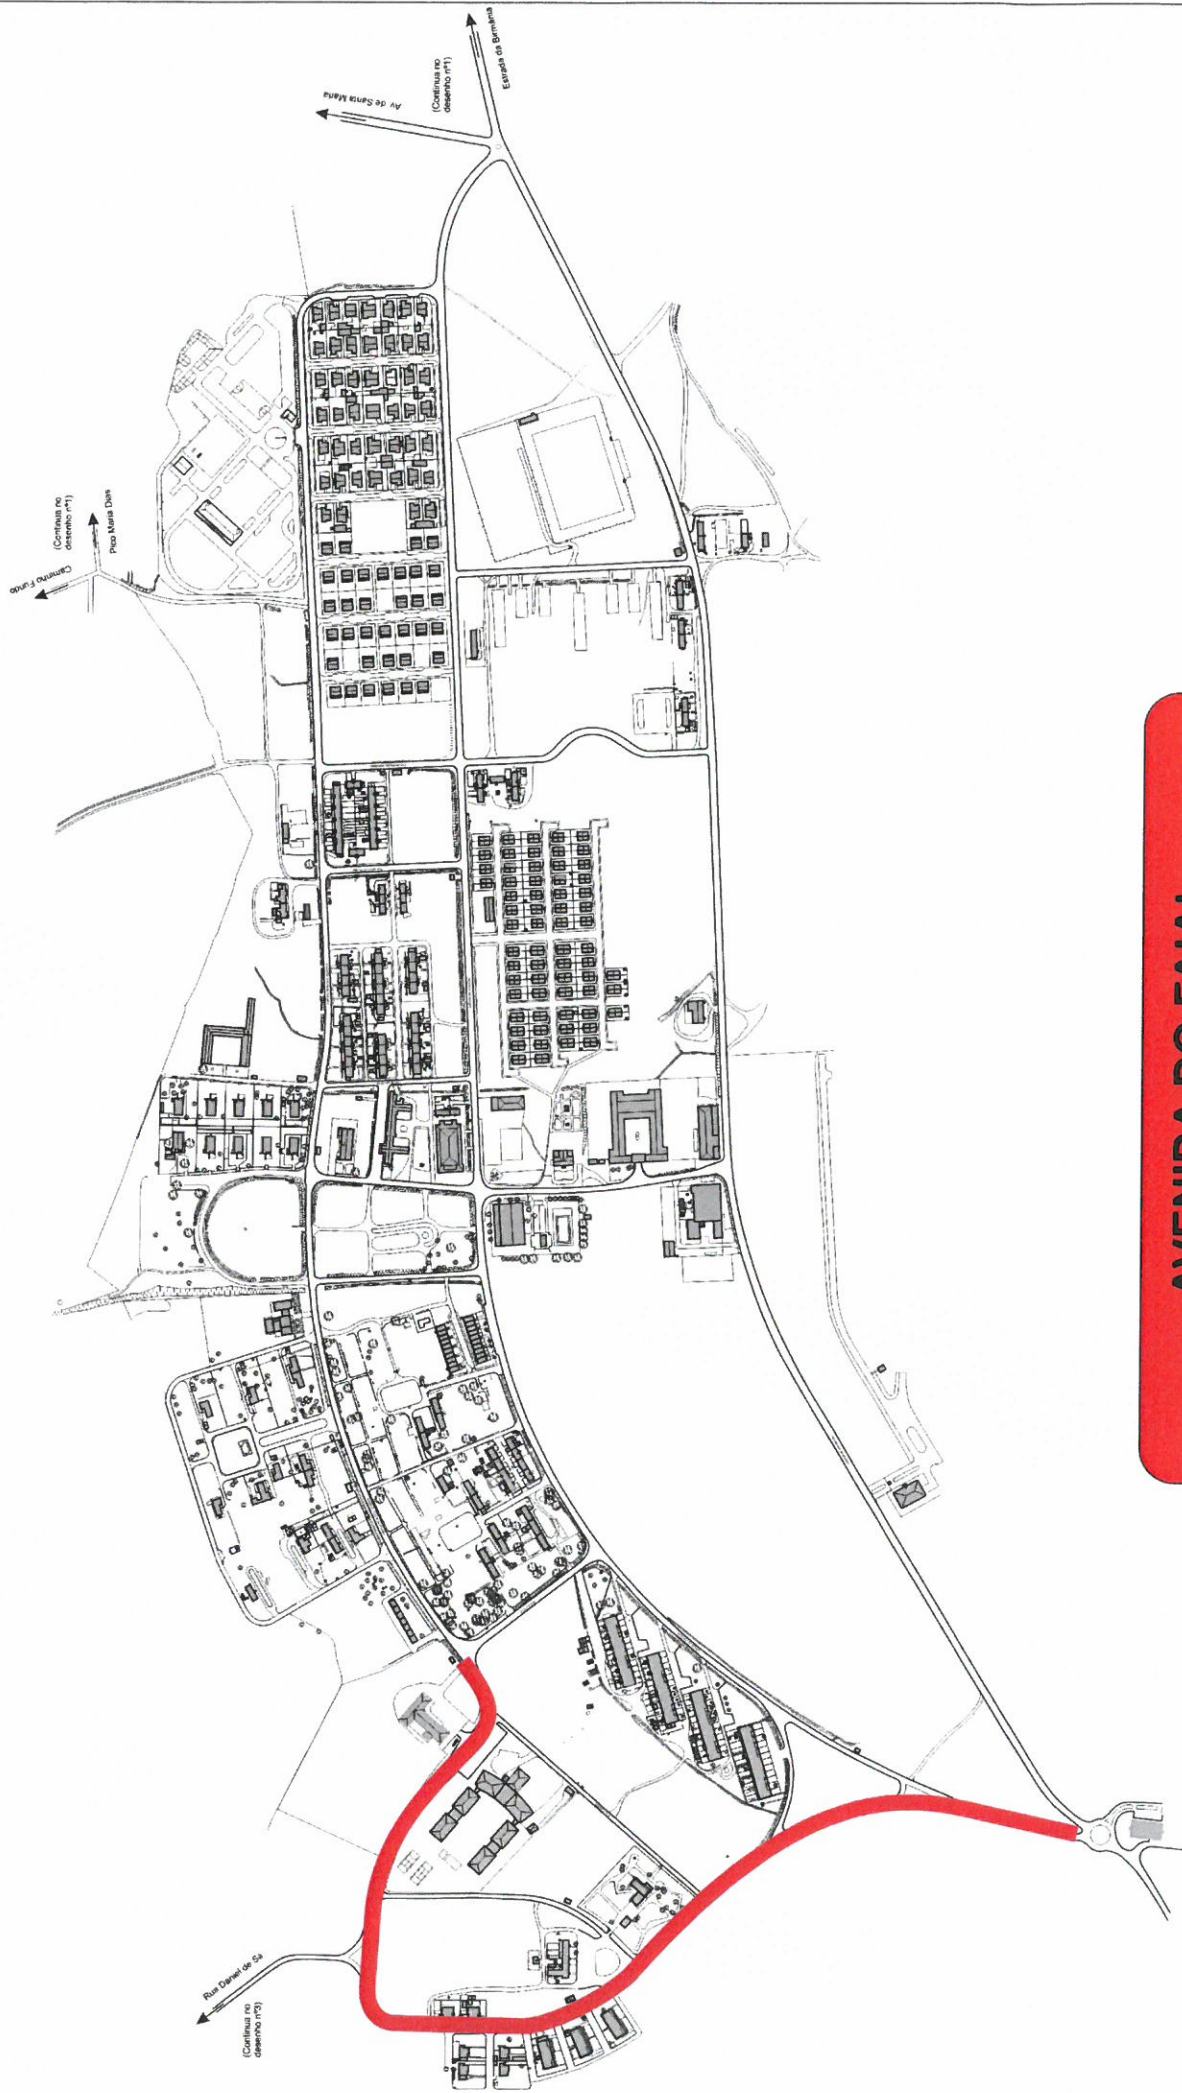

AVENIDA DO FAIAL