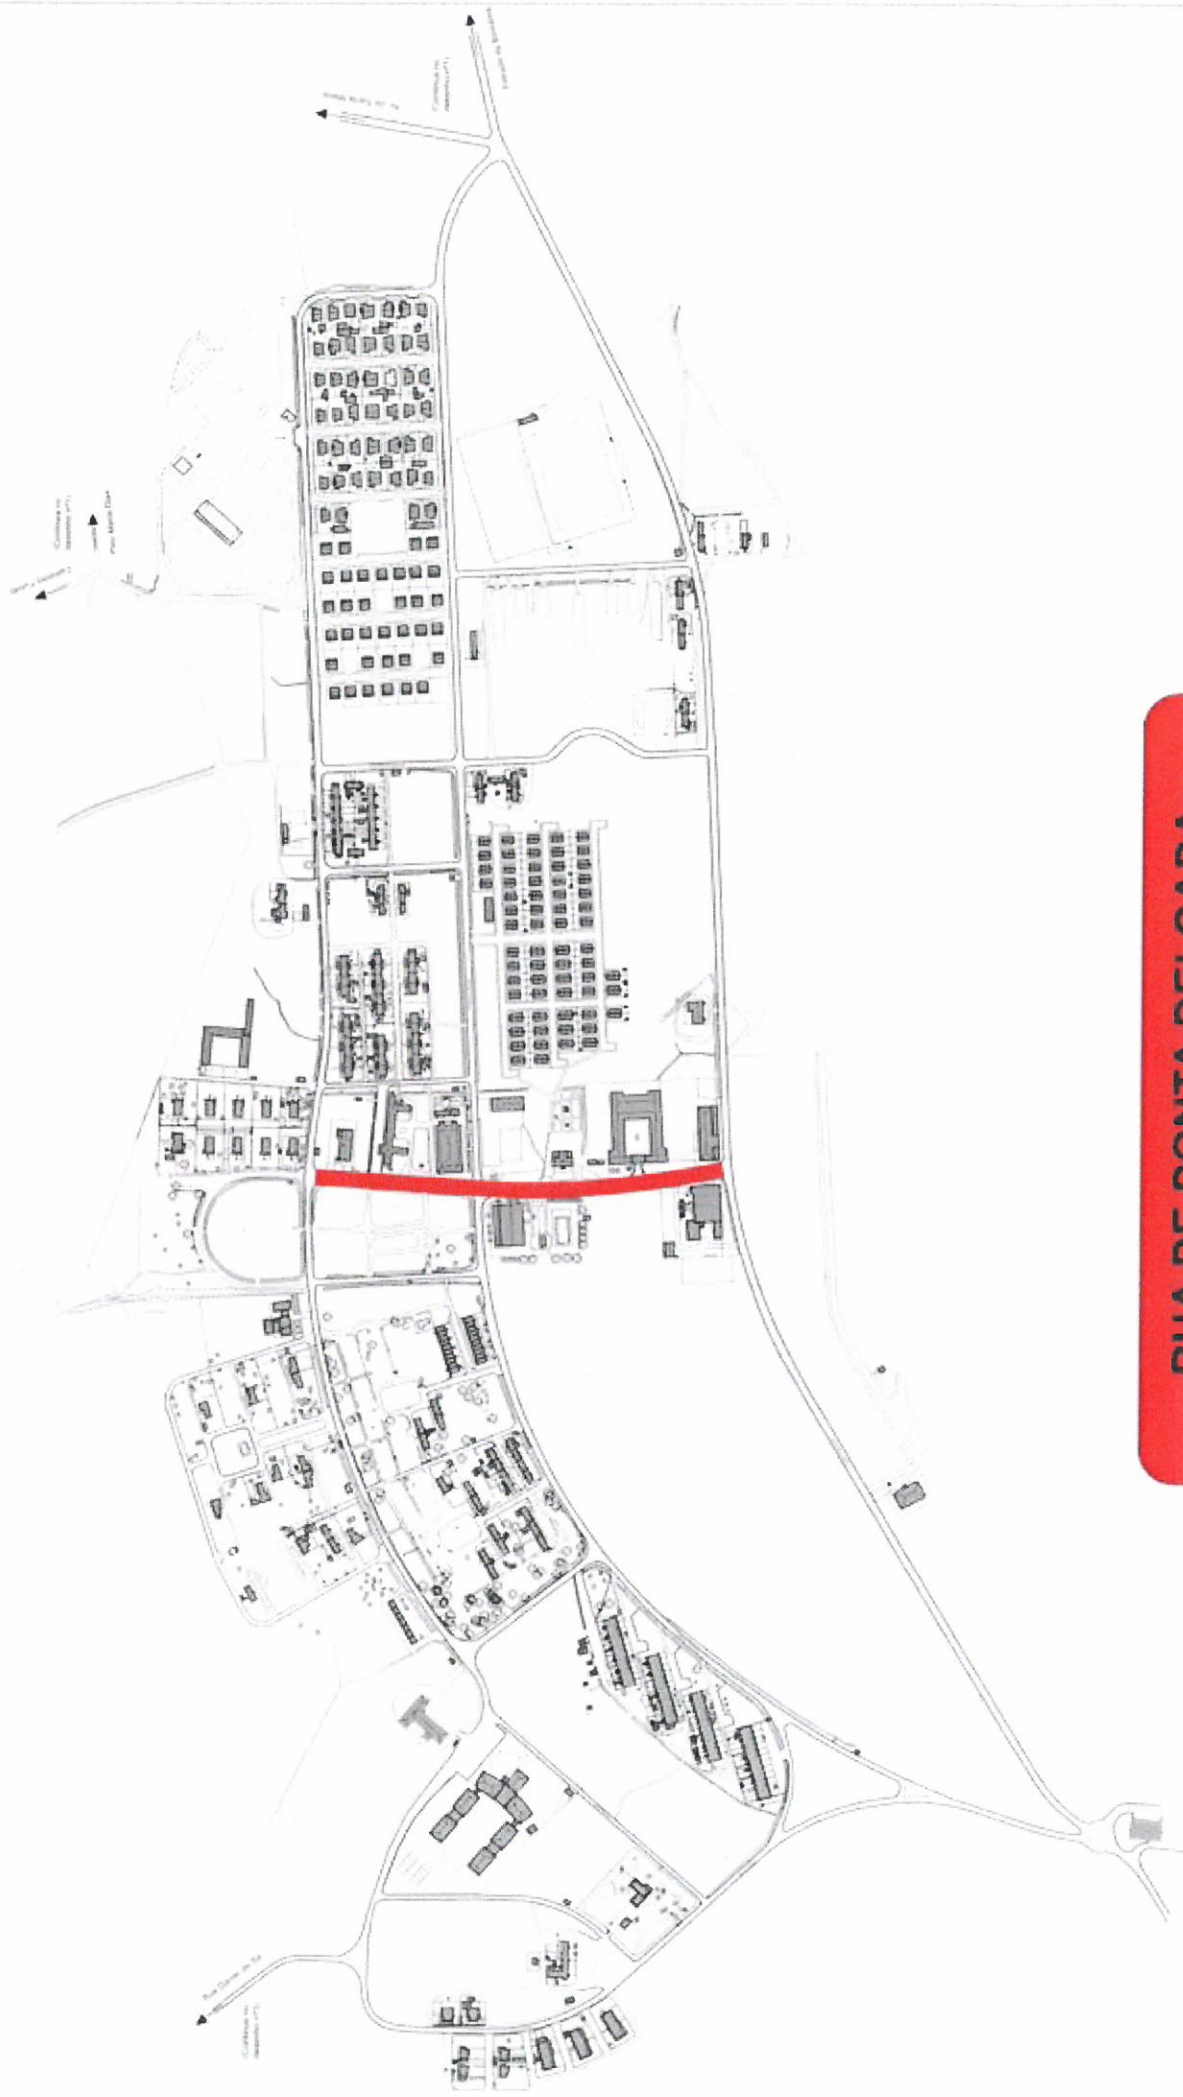

RUA DE PONTA DELGADA

Vila do Porto
Instituto

Toponímia
Desenho nº4